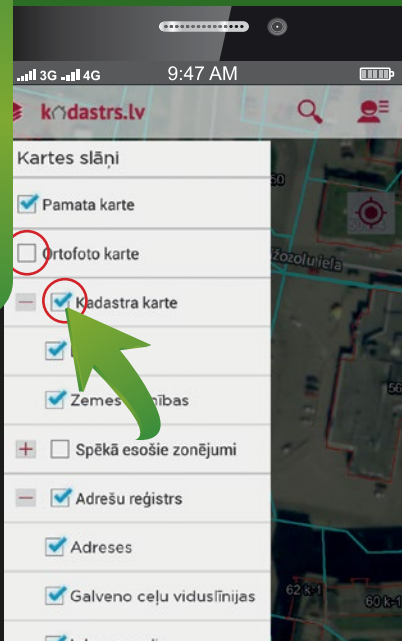

**Valsts zemes dienesta mobilās aplikācijas
kadastrs.lv lietošanas nosacījumi**

Valsts zemes dienesta (turpmāk – VZD) mobilā aplikācija kadastrs.lv (turpmāk – Mobilā aplikācija) ir VZD datu publicēšanas un e-pakalpojumu portāla www.kadastrs.lv (turpmāk – portāls) mobilais risinājums, kas Jums nodrošina iespēju saņemt daļu no portālā pieejamajiem pakalpojumiem, tajā skaitā iespēju pārlūkot Nekustamā īpašuma valsts kadastra informācijas sistēmas, Valsts adrešu reģistra informācijas sistēmas un Augstas detalizācijas topogrāfiskās informācijas centrālās datubāzes datus (turpmāk kopā – Dati).

Izmantojot Mobilo aplikāciju, Jūs piekrītat šiem Mobilās aplikācijas lietošanas nosacījumiem (turpmāk – Nosacījumi) un

Ar lietošanas
nosacījumiem iepazīšos
un piekrītu

APSTIPRINĀT

A
T
R
O
D
I

SAVU APTUVENO ATRAŠANĀS VIETU

DAŽĀDUS KARTES SLĀŅUS

DATUS PAR OBJEKTU KARTĒ

**M
E
K
L
Ē**

VIENKĀRŠI

3G 4G 9:47 AM

DETALIZĒTA MEKLĒŠANA

ĪPAŠUMI ZEMES VIENĪBAS BŪVES

Kadastra apzīmējums

Skenē
Lejupielādē
Lieto

MEKLĒ

ATRODI

SKATIES

 **kdastrs.lv**

Vairāk lasi: www.vzd.gov.lv

REZULTĀTUS PĒC IZVĒLĒTAJIEM KRITĒRIJIEM

The image shows a smartphone screen with a search results page. At the top, the status bar shows 3G/4G signal, 9:47 AM, and battery level. The page title is 'MEKLĒŠANAS REZULTĀTI'. A search bar contains 'Lielā iela 2, Jelgava'. Below the search bar, a red header reads 'KADASTRA OBJEKTI'. The results are listed in a table with columns for object ID, address, and type. A green arrow points to a red circle around a right-pointing chevron icon in the first row.