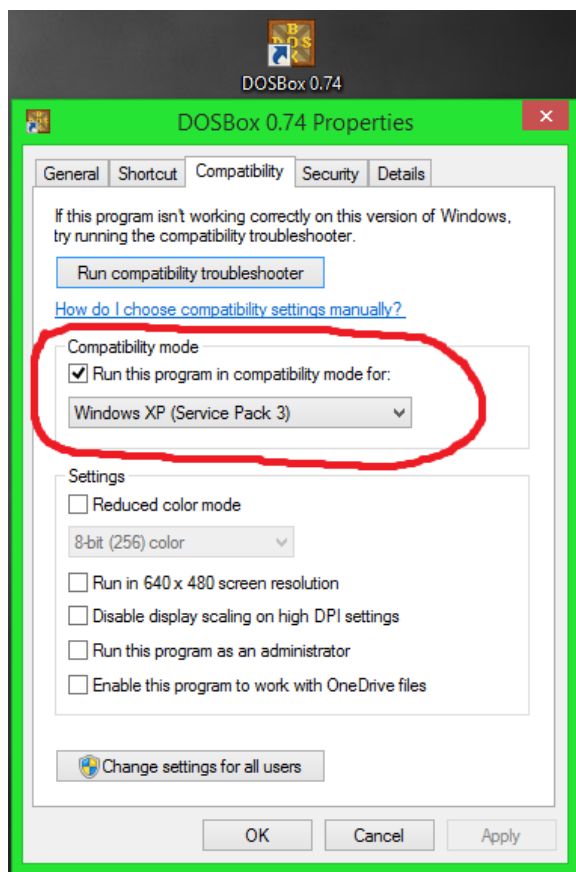

1. Mājas lapā www.dosbox.com sadaļā “Downloads” lejupielādējiet atbilstošo instalācijas datni un instalējiet programmu.

2. Labais peles klikšķis uz instalētās programmas, izvēlaties “Properties” un izvēlnē “Compatibility” sadaļā “Compatibility mode” ielieciet ķeksi un izvēlaties “Windows XP (Service Pack 3).