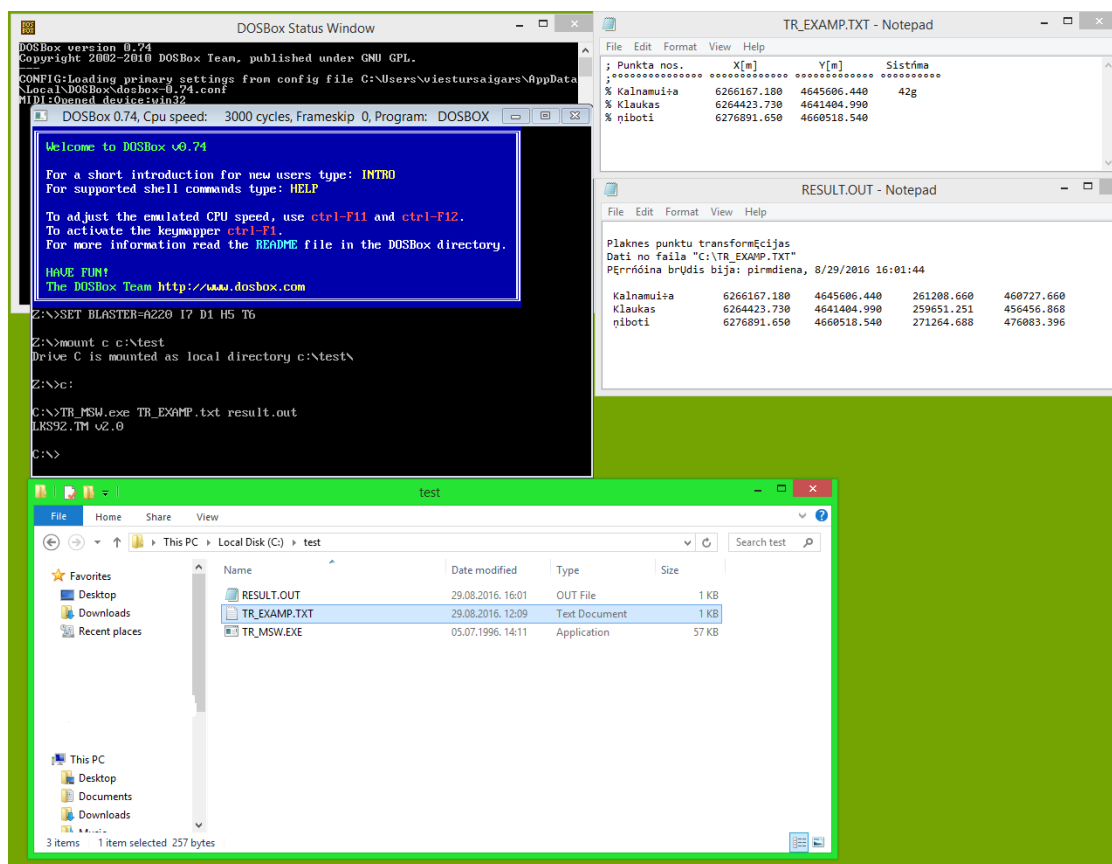

4.2. ierakstiet “c.”; tas liks programmai pārslēgties uz vietni “c” t.i. to mapi kuru norādījāt iepriekšējā solī.

4.3. ierakstiet savus datņu nosaukumus, piemēram, “TR_MSW.exe TR_EXAMP.txt result.out”; šis ieraksts satur trīs datņu nosaukumus, kas savā starpā atdalīti ar atstarpī - “TR_MSW.exe” ir attiecīgā jūsu izvēlēta transformācijas programma, “TR_EXAMP.txt” ir datne, kurā ievadītas pārrēķināmās koordinātas un “result.out” ir datne, kurā būs pārrēķinātās koordinātas. EXE un TXT datnei ir jābūt vienā mapē – tajā pašā, kuru norādījāt pirmajā solī. Savukārt OUT datne tiks izveidota šajā pašā mapē. Datņu nosaukumus varat brīvi mainīt.

Zemāk esošajā ekrānšāviņā redzamas sekmīgi izpildītas komandas, mape ar datnēm (c:\test) kā arī izejas (TR_EXAMP.txt) un rezultāta (RESULT.out) datnes.

5. Turpiniet koordinātu pārrēķinu vai aizveriet DOSBox programmu.

Iespēja darbināt koordinātu transformācijas programmas ar DOSBox pārbaudīta, izmantojot datorus ar x64 procesoriem un 64-bit operētājsistēmām Windows 8.1 Pro un Windows 10 Pro.

©Aprakstu sagatavojis Valsts zemes dienesta Kadastra departaments kd@vzd.gov.lv.